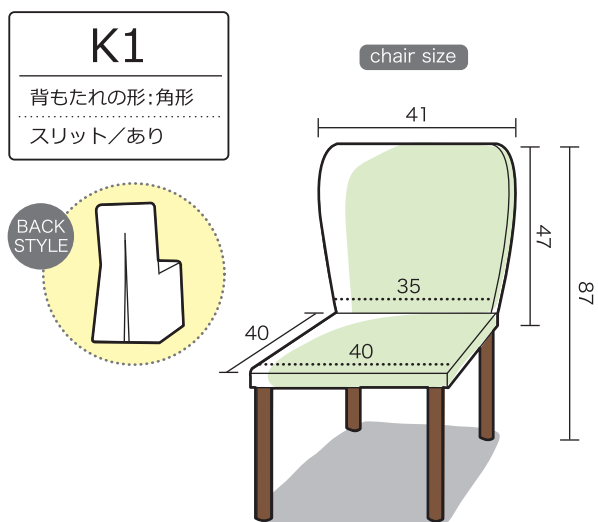

チェアカバーサイズ表

単位:cm

備考

サイズが近い場合でも、椅子の形状によりお手持ちの椅子にうまくかからない場合がございます。ご注文前に実物サンプルをご送付することも可能ですので、お気軽にお問い合わせください。

お問い合わせ

072-458-0581

[営業時間]9:00~15:00

[定休日]土曜、日曜 ※祝祭日は営業