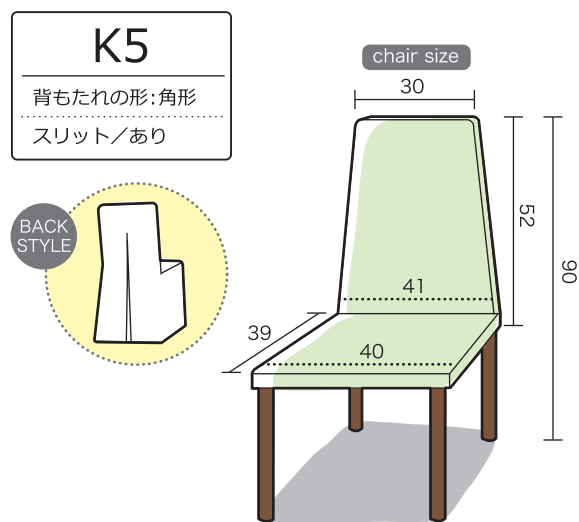

チェアカバーサイズ表

単位:cm

備考

サイズが近い場合でも、椅子の形状によりお手持ちの椅子にうまくかからない場合がございます。ご注文前に実物サンプルをご送付することも可能ですので、お気軽にお問い合わせください。

お問い合わせ

072-458-0581

[営業時間]9:00~15:00

[定休日]土曜、日曜 ※祝祭日は営業