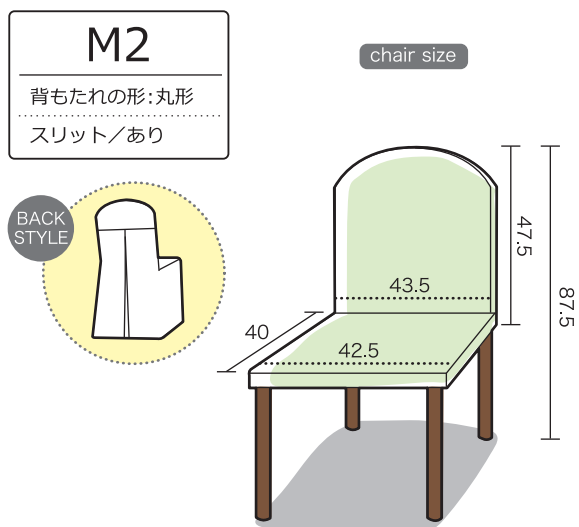

チェアカバーサイズ表

単位:cm

備考

サイズが近い場合でも、椅子の形状によりお手持ちの椅子にうまくかからない場合がございます。ご注文前に実物サンプルをご送付することも可能ですので、お気軽にお問い合わせください。

お問い合わせ

072-458-0581

[営業時間]9:00~15:00

[定休日]土曜、日曜 ※祝祭日は営業