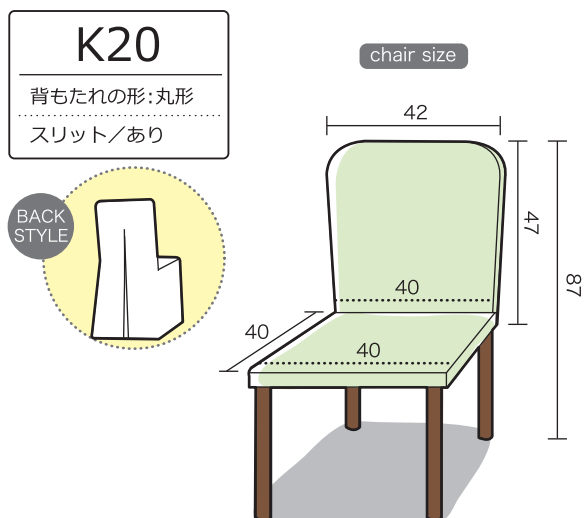

チェアカバーサイズ表

単位:cm

備考

サイズが近い場合でも、椅子の形状によりお手持ちの椅子にうまくかからない場合がございます。ご注文前に実物サンプルをご送付することも可能ですので、お気軽にお問い合わせください。

お問い合わせ

072-458-0581

[営業時間]9:00~15:00

[定休日]土曜、日曜 ※祝祭日は営業