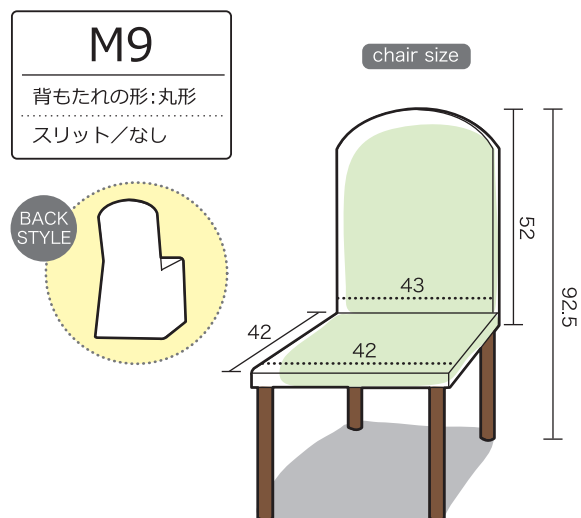

チェアカバーサイズ表

単位:cm

備考

サイズが近い場合でも、椅子の形状によりお手持ちの椅子にうまくかからない場合がございます。ご注文前に実物サンプルをご送付することも可能ですので、お気軽にお問い合わせください。

お問い合わせ

072-458-0581

[営業時間]9:00~15:00

[定休日]土曜、日曜 ※祝祭日は営業